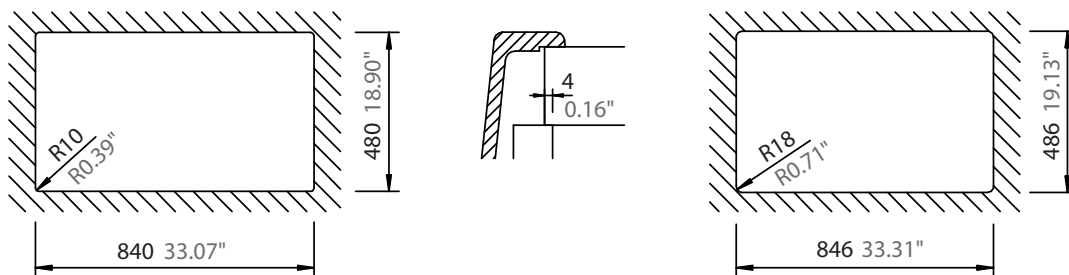

## TOLEDO D-100

Installation: Von oben / topmount  
Ausschnitt / cut-out

Installation: Unterbau / undermount  
Ausschnitt / cut-out

MASSANGABEN / MEASUREMENTS IN MM / INCH