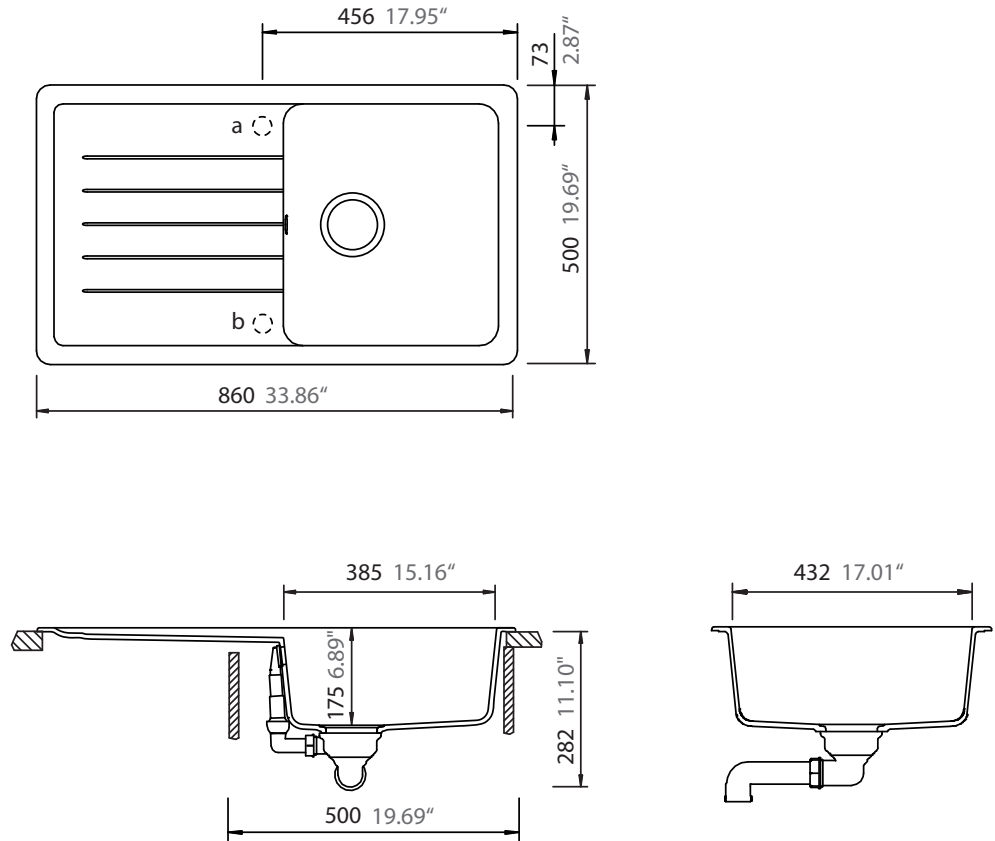

## TOLEDO D-100

Installation: Von oben / topmount  
Ausschnitt / cut-out

Installation: Unterbau / undermount  
Ausschnitt / cut-out

MASSANGABEN / MEASUREMENTS IN MM / INCH